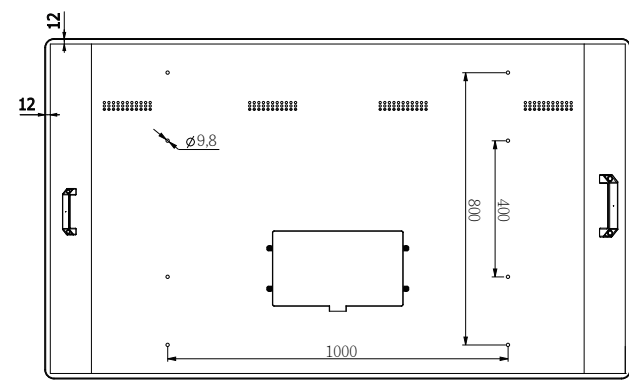

1 2 3 4 5 6

Outdoor Weather-Proof LCD Monitor / 屋外防水ディスプレイ

製品型名	SLR7525
液晶駆動方式	IPS
パネルサイズ	75" LCD screen
有効表示領域	1655 x 933mm
筐体サイズ	横 1722 x 1000 x 105 mm
VESA規格 (mm)	600 x 800 x M10-10
視野角	L / R178°、U / D178°
輝度	2500cd/m ²
コントラスト比	1200 : 1
解像度	3840 x 2160
表示色	10bit(D), 1.07Billion colors
応答速度 (G to G)	6.0ms (Gray to Gray)
強化ガラス	6 mm IK10
筐体色	スモークブラック色 Full Glase
内蔵スピーカ	10W x 2 (8 ohm)
自動調光	Yes (35%~100%)

Video Input & Output Connection / 画像入力端子&出力端子

入力端子	HDMI x 2 / DP x 2 / VGA x 1
RS-232コントロール	D-Sub-9 pin
IRセンサー内蔵	Yes

Other Spec. / 他のスペック

防水レベル	IP55
直射日光	ブラックアウト対策
冷却システム	空冷方式
電源	AC 85V ~ AC 240V 50~60Hz
消費電力	Max 800 W
動作温度	-30 °C ~ 60 °C
重量 N.W.	90kg
寿命	50,000. Hrs
保証	一年
RMMコントロール	オプション
ヒーターシステム	オプション