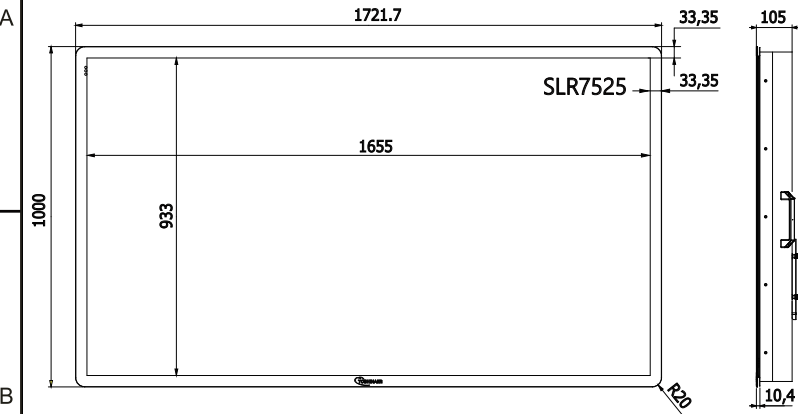

1 2 3 4 5 6

Outdoor Weather-Proof LCD Monitor / 屋外防水ディスプレイ

製品型名	SLR7525
液晶駆動方式	IPS
パネルサイズ	75" LCD screen
有効表示領域	1655 x 933mm
筐体サイズ	横 1722 x 1000 x 105 mm
VESA規格 (mm)	600 x 800 x M10-10
視野角	L / R178°、U / D178°
輝度	2500cd/m ²
コントラスト比	1200 : 1
解像度	3840 x 2160
表示色	10bit(D), 1.07Billion colors
応答速度 (G to G)	6.0ms (Gray to Gray)
強化ガラス	6 mm IK10
筐体色	スモークブラック色 Full Glase
内蔵スピーカ	10W x 2 (8 ohm)
自動調光	Yes (35%~100%)

Video Input & Output Connection / 画像入力端子&出力端子

入力端子	HDMI x 2 / DP x 2 / VGA x 1
RS-232コントロール	D-Sub-9 pin
IRセンサー内蔵	Yes

Other Spec. / 他のスペック

防水レベル	IP55
直射日光	ブラックアウト対策
冷却システム	空冷方式
電源	AC 85V ~ AC 240V 50~60Hz
消費電力	Max 800 W
動作温度	-30 °C ~ 60 °C
重量 N.W.	90kg
寿命	50,000. Hrs
保証	一年
RMMコントロール	オプション
ヒーターシステム	オプション

TITLE:	PART NO.:	DATE
PROJECT:	DRAWING NO.:	REV.:

SLR-7525
 slr7525-201912 REV.:A1

A

B

C

D

A

B