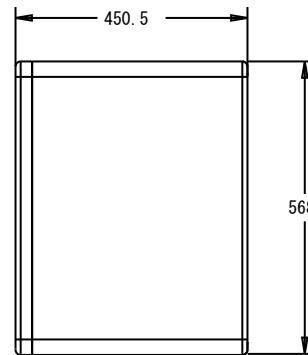

Transparent Liquid Crystal Display Show Box / 透過型液晶ディスプレイショーボックス

型名	FTRM32B/W
パネルサイズ	32" LCD screen
筐体サイズ WxHxD	875 x 570 x 450mm
内部サイズ WxHxD	706.7 x 401.3 x 390mm
視野角 L / R U/D	89°/89° 89°/89°
コントラスト比	4000 : 1
解像度	1920 * 1080
アスペクト比	16 : 9
応答速度	6 ms (Gray to Gray)
強化ガラス	3mm 強化ガラス
筐体色	黒/白
内蔵スピーカー	10W x 2 (8 ohm)
HDMI	480i/480p/576i/576p/720p/1080i/1080p
Other Spec. / 他のスペック	
消費電力	100W
電源	AC 85V ~ AC 240V 50~60Hz
動作温度	32°F~122°F 0℃~50℃
保存温度	32°F~176°F 0℃~80℃
重量 N.W.	35kg
保証	12 Months

注意：仕様及び外観は予告なく変更することがあります。

REVISION	DESCRIPTION	DATE
A	RELEASED	14-Jul-2014

PRINTING DATE	14-Jul-2014
FINAL DATE	14-Jul-2014
UNIT:mm	SCALE:

FROM	昕新科技有限公司	DESIGNER		PM	
3D FILE		CHECKER		APPROVED	

TITLE:	PART NO.: FTRM32B/W
PROJECT:	DRAWING NO.: ftrm32-od140712 REV.:A2