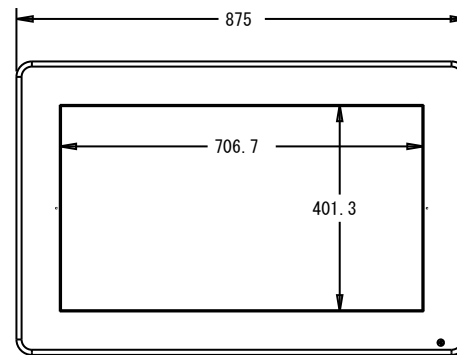

Transparent Liquid Crystal Display Show Box / 透過型液晶ディスプレイショーボックス

型名	FTRM32B/W
パネルサイズ	32" LCD screen
筐体サイズ WxHxD	875 x 570 x 450mm
内部サイズ WxHxD	706.7 x 401.3 x 390mm
視野角 L / R U/D	89°/89° 89°/89°
コントラスト比	4000 : 1
解像度	1920 * 1080
アスペクト比	16 : 9
応答速度	6 ms (Gray to Gray)
強化ガラス	3mm 強化ガラス
筐体色	黒/白
内蔵スピーカー	10W x 2 (8 ohm)
HDMI	480i/480p/576i/576p/720p/1080i/1080p
Other Spec. / 他のスペック	
消費電力	100W
電源	AC 85V ~ AC 240V 50~60Hz
動作温度	32°F~122°F 0℃~50℃
保存温度	32°F~176°F 0℃~80℃
重量 N.W.	35kg
保証	12 Months

注意：仕様及び外観は予告なく変更することがあります。

REVISION	DESCRIPTION	DATE
A	RELEASED	14-Jul-2014

PRINTING DATE	14-Jul-2014
FINAL DATE	14-Jul-2014
UNIT:mm	SCALE:

FROM	昕新科技有限公司	DESIGNER		PM	
3D FILE		CHECKER		APPROVED	

TITLE:	PART NO.: FTRM32B/W
PROJECT:	DRAWING NO.: ftrm32-od140712 REV.:A2